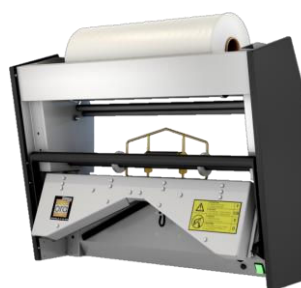

HOUSSEUSES SUR CINTRE

H 602

Fiables et robustes, ces modèles de housseuses développés il y a plus de 30 ans, permettent de protéger et housser sur mesure les chemises, vestes, robes, etc. en une seule opération.

Sur bâti ou murale

H 602
sur bâti

H 602
murale

Bobine de film continu recommandée

• Laize 600 mm - PEBD perforé 30 μ - ref. ARPG10-680095

Usages

Pressing

Blanchisserie

Confection

- ✓ Structure renforcée, idéale pour une utilisation intensive.
- ✓ Réalisation d'une housse à la mesure du vêtement, avec soudure et coupe à la forme des épaules.
- ✓ Fixation murale pour gain de place ou fixation sur bâti.
- ✓ Option bâti + option roulettes pour déplacer la housseuse facilement.
- ✓ Options de confort pour faciliter le travail (réduction des risques de TMS⁽¹⁾).