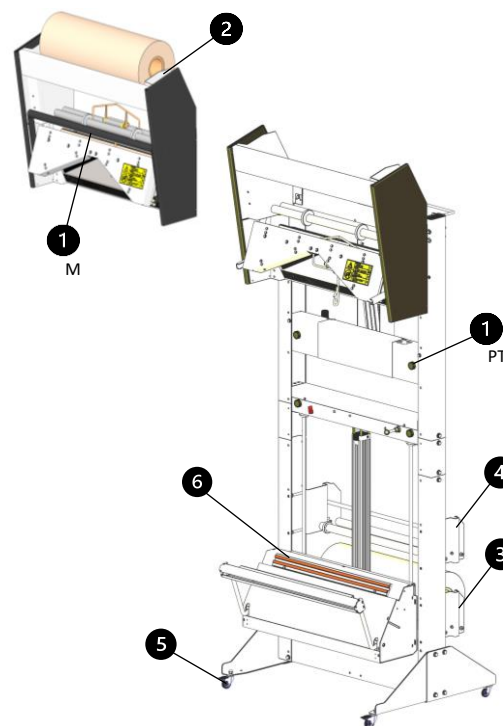

Confection

- ✓ Structure renforcée, idéale pour une utilisation intensive.
- ✓ Réalisation d'une housse à la mesure du vêtement, avec soudure et coupe à la forme des épaules.
- ✓ Fixation murale pour gain de place ou fixation sur bâti.
- ✓ Option bâti + option roulettes pour déplacer la housseuse facilement.
- ✓ Options de confort pour faciliter le travail (réduction des risques de TMS⁽¹⁾).

⁽¹⁾ Troubles Musculo-Squelettiques

Garantie 1 an⁽²⁾

⁽²⁾Hors pièces d'usure

Compatibles matériaux
Bio-sourcés ou compostables

Conformité
normes CE

Gamme VESTIMENTAIRE

CARACTÉRISTIQUES TECHNIQUES

	MODÈLES			
MURALE	H 602 M	80 x 20 x 60 cm (max)	33 kg	
SUR BÂTI	H 602 B	85,2 x 70 x 208 cm (max)	73 kg	
	H 602 BPST	85,2 x 70 x 208 cm (max)	83 kg	6 bars (mini)

ÉQUIPEMENTS

N°	DÉSIGNATION	MURALE	SUR BÂTI	
		H 602 M	H 602 B	H 602 BPST
1	Commande (M=manuelle / PT=pneumatique temporisée)	M	M	PT
2	Porte-bobine intégré	✓	✓	✓
3	Bâti avec 1 porte-bobine intégré	option ref. BATH602/60	✓	✓
4	Porte-bobine supplémentaire pour bâti	✗	option ref. PBBATH6	option ref. ROULETTES
5	4 roulettes pour bâti dont 2 sur frein	✗	option ref. ROULETTES	option ref. SB621 ref. SB621VM ref. SB621P
6	Soudure du bas: - manuelle - manuelle à verrouillage magnétique - pneumatique	✗	option ref. SB621 ref. SB621VM ref. SB621P	option ref. SB621 ref. SB621VM ref. SB621P

PRINCIPE DE FONCTIONNEMENT

RÉGLAGES & ÉVOLUTIONS

- ✓ L'emballeuse murale **H 602 M** peut évoluer sur bâti et en version pneumatique.
- ✓ Porte-bobine sur bâti réglable en hauteur (3 positions possibles).
- ✓ Soudure complète de la housse (haut et bas) grâce à l'option "soudure du bas".