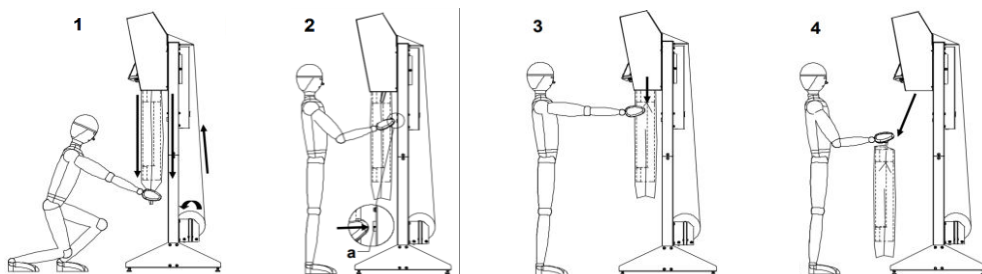

PRINCIPE DE FONCTIONNEMENT

RÉGLAGES & ÉVOLUTIONS

- ✓ L'emballeuse murale **H 602 M** peut évoluer sur bâti et en version pneumatique.
- ✓ Porte-bobine sur bâti réglable en hauteur (3 positions possibles).
- ✓ Soudure complète de la housse (haut et bas) grâce à l'option "soudure du bas".

Besoin de plus d'informations ?

Contactez le service commercial

+33 (0)4 74 00 59 54