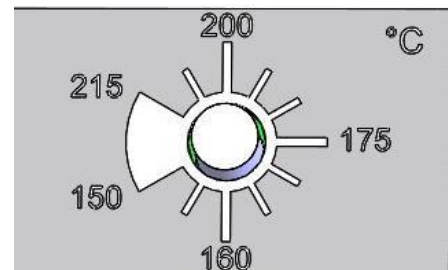

➤ **Filmeuses de barquettes manuelles**  
pour barquettes charcutières 195 x 135 cm  
et demi charcutières 95 x 135 cm (CL TMF)

➤ Compatibles matériaux **Bio-sourcés ou**  
**Compostables**

- Structure 100% Inox, Nettoyage facile sans zone de rétention
- Système de double poignée pour un scellage facile et régulier
- Réglage de la température par potentiomètre

### B152

Régulation de la température  
par clavier souple

### E152

Régulation de la température  
par potentiomètre

Caractéristiques Générales	E152 – B 152
Format maxi barquette	195 x 135 ; 95 x 135 mm
Laize Maxi du film	160 mm
Encombrement	19 x 44 x 46 cm
Poids	7 Kg
Puissance	500 W
Alimentation	230 V / 50 Hz
Norme	CE