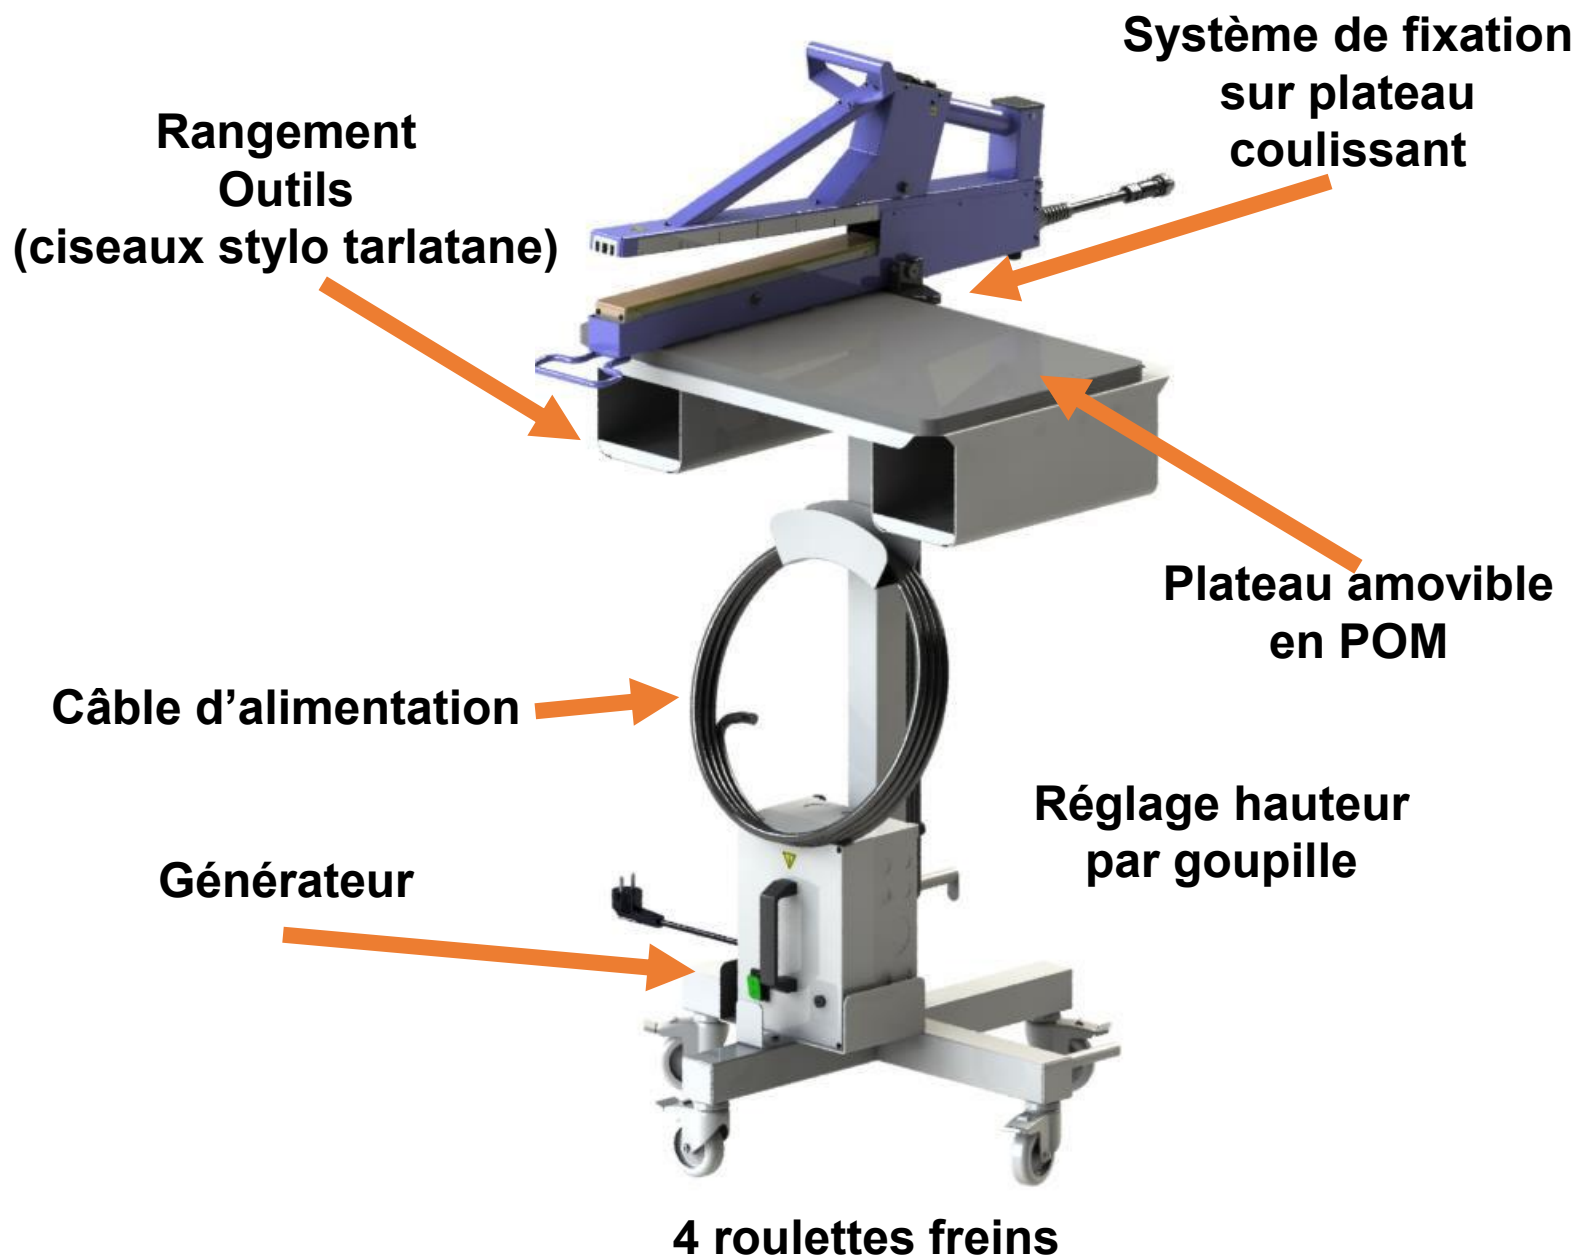

BSM

STM 3S500

STM 3S400

- **Dessertes manuelles** réglables en hauteur:
- STM 3S400 / 3S500
 - BSM 600 / 700 / 800 / 1000

Caractéristiques Générales :

- **Poids** : 27 Kg
- **Hauteur de travail** : 934 à 1434 mm (ajustable par pas de 100 mm)
- **Encombrement** : 600 x 440 mm